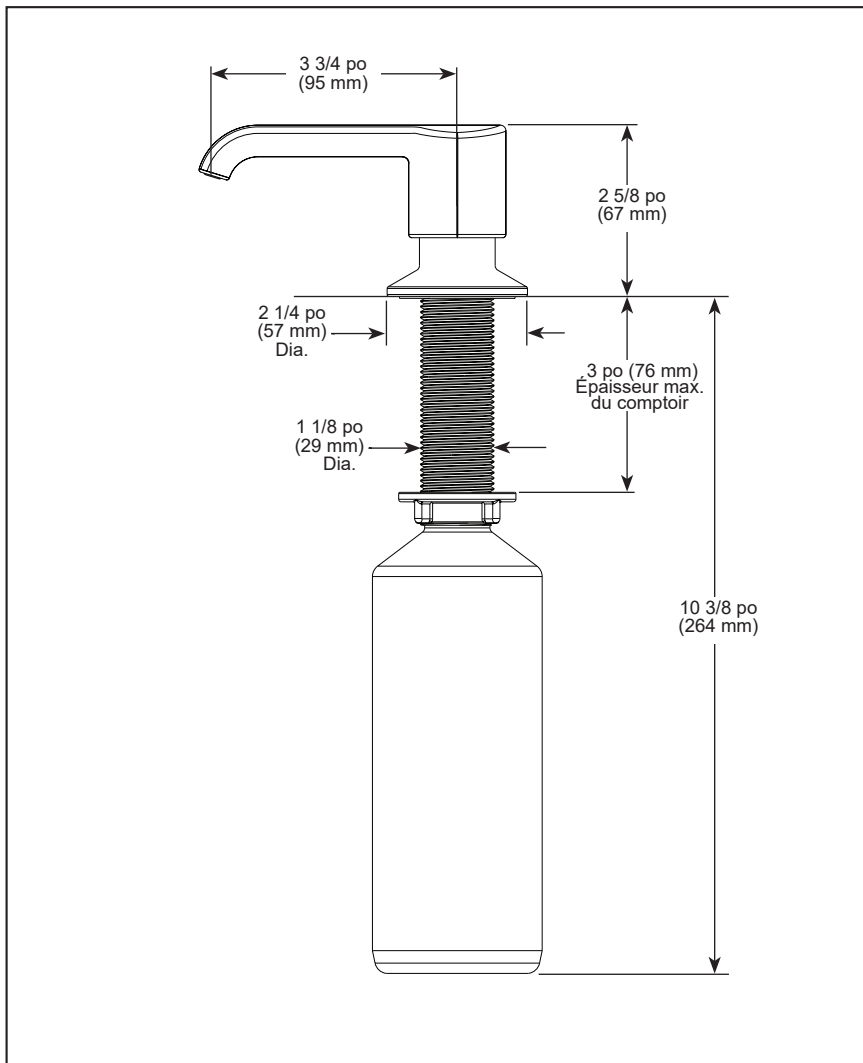

- Bouteille de 13 onces (384,5 ml)
- Remplissage par le dessus du comptoir
- Convient à un trou de 1 3/8 po +/- 1/8 po (35 mm +/- 3 mm)

GARANTIE

- Pièces et finition – Garantie à vie limitée; ou pour les clients commerciaux, 10 ans pour les résidences multifamiliales (appartements et condominiums) et 5 ans pour tout autre usage commercial, dans tous les cas à compter de la date de réception du produit par l'acheteur initial ou son représentant autorisé (installateur, etc.).
- Veuillez consulter le site fr.deltafaucet.ca pour tous les détails de notre garantie limitée.