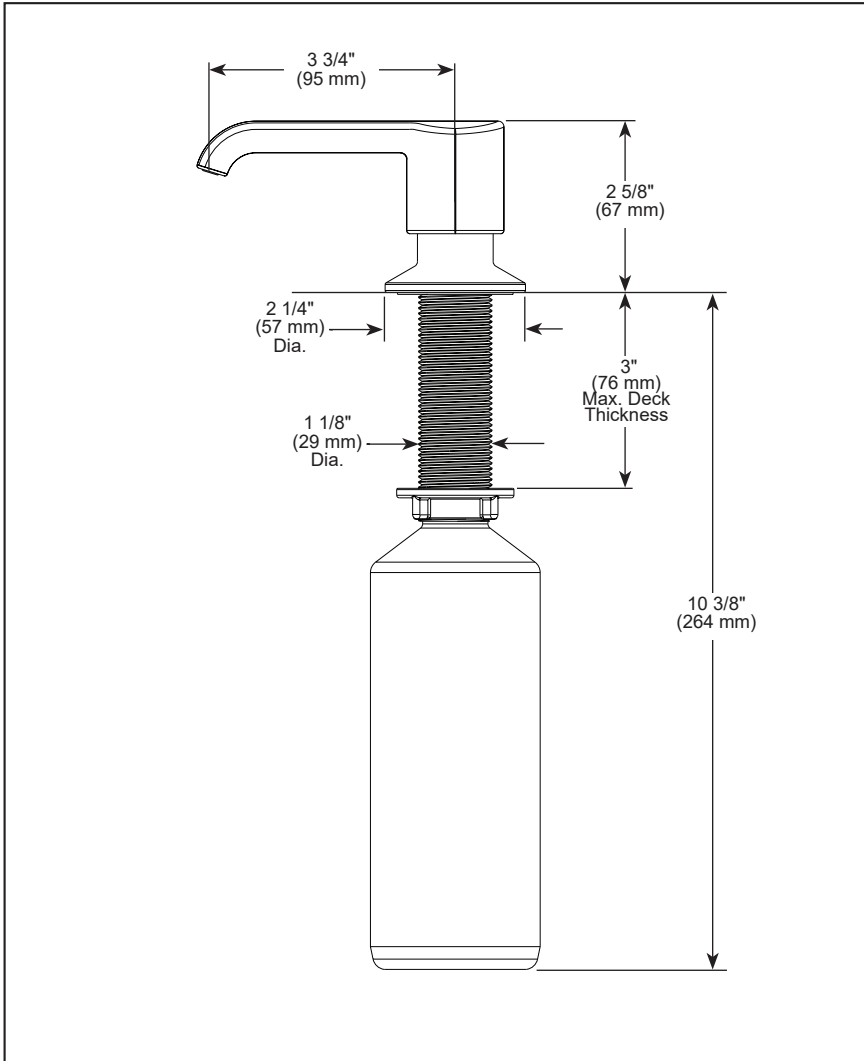

- 13 ounce bottle
- Refillable from above the deck
- Fits hole size 1 3/8" +/- 1/8"

WARRANTY

- Parts and Finish - Lifetime limited warranty; or for commercial purchasers, 10 years for multi-family residential (apartments and condominiums) and 5 years for all other commercial uses, in each case from the date the product is received by the original purchaser or their authorized representative (installation contractor, etc.).
- Please go to www.deltafaucet.com for the complete details of our limited warranty.

- Bouteille de 13 onces (384,5 ml)
- Remplissage par le dessus du comptoir
- Convient à un trou de 1 3/8 po +/- 1/8 po (35 mm +/- 3 mm)

GARANTIE

- Pièces et finition – Garantie à vie limitée; ou pour les clients commerciaux, 10 ans pour les résidences multifamiliales (appartements et condominiums) et 5 ans pour tout autre usage commercial, dans tous les cas à compter de la date de réception du produit par l'acheteur initial ou son représentant autorisé (installateur, etc.).
- Veuillez consulter le site fr.deltafaucet.ca pour tous les détails de notre garantie limitée.